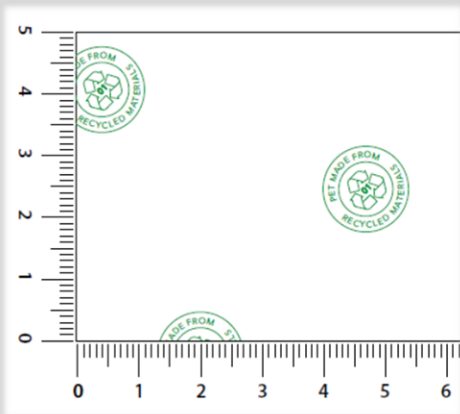

PET-Klebeband

Das neue grüne Highlight.

Umweltfreundliches Klebeband aus 90 % recyceltem Kunststoff: Nachhaltigkeit auf der Rolle

Bei unserem neuen PET-Klebeband handelt es sich nicht um ein gewöhnliches Klebeband. Es besteht zu 90 % aus recyceltem Kunststoff, der aus Wasserflaschen stammt.

- ✓ **Umweltfreundlich:** Wir reduzieren die Umweltbelastung durch recycelte Materialien. Jede Rolle trägt zur Reduzierung von Abfall und CO₂-Emissionen bei.
- ✓ **Stark & zuverlässig:** Der Polyethylen-PET-Träger bietet viel mehr Ausdauer und garantiert gut verschlossene Pakete beim Transport: dünn, aber sicher: weniger Kunststoff, gleiche Haltekräfte
- ✓ **Perfekte Haftung:** Unser PET-Klebeband haftet perfekt auf Karton und vermeidet so böse Überraschungen beim Versand
- ✓ **Praktische Länge:** Beispielsweise hält die 132-m-Rolle länger und benötigt weniger Lagerraum.

Preise pro Rolle mit 132 lfm

frei Haus DE zzgl. MwSt.

360 Rollen = **2,25 €**

1.188 Rollen = **1,65 €**

2.376 Rollen = **1,55 €**

*Inklusive 1-2 farbigem positivem Druck
(z. B. mit Ihrem Logo)
zzgl. einmaligen Klischeekosten*